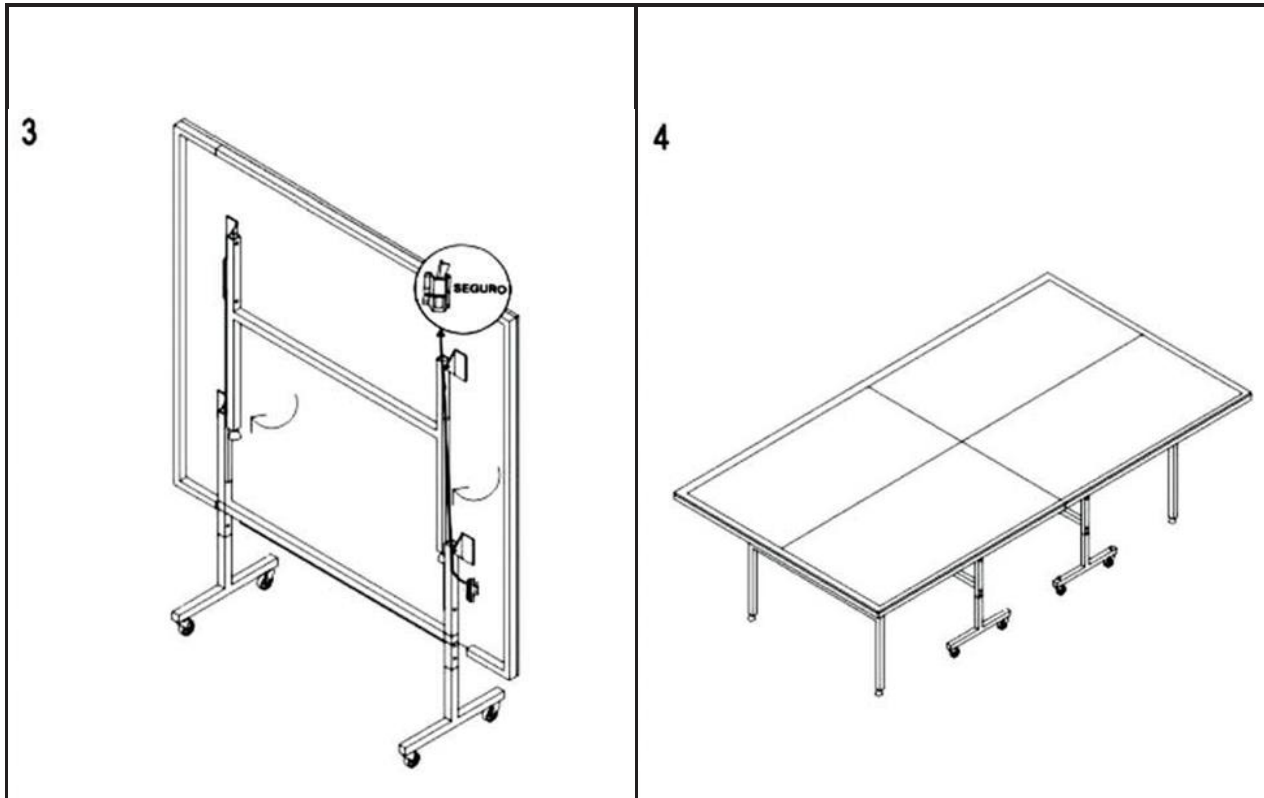

TECHFIT

INSTRUCTIUNI PENTRU ASAMBLARE : MASA TENIS TECHFIT 12MM,interior, pliabila,albastra

- Masa de interior, fara rezistenta la intemperii;
- potrivita doar pentru incaperi uscate din cladiri;
- nu este rezistenta la caldura, frig, radiatii solare incidente si umiditate (umiditate relativa mai mare de 60%);
- pentru uz rezidential.

Plasa

- Set de plasa stationara;
- maner metalic Ø 6 mm cu placa de fixare, zincat;
- plasa: neagra, cu bucla (Ø 8 mm);
- masura: l= aprox. 180 cm xh=15,2 cm.

nuts/nakretki/matrice/matice/ Muttern/ Piulita	nuts/nakretki/matrice/matice/ Muttern/ Piulita	pads/podkladki/podložky/ k/podložky/ Unterlegscheiben/ Saiba	screws/srubky/rouby/skrutly/Schrauben/ Surub	nuts/nakretki/matrice/matice/ Muttern/ Piulita	pads/podkladki/podložky/ k/podložky/ Unterlegscheiben/ Saiba	caster wheels/ Rotiválec/ Pivotante/ kola bez blokady/ koleka bez brzdy/ Räder ohne/ Blockade	Caster wheels with brakes/ Rotiválec s brzdou/ Räder mit blockade	Caster flange/ Verbindungssplatte/ Suport Prindere
A  10 piulita:8	B  10 piulita:8	C  10 saiba:8	D  8*45 surub:8	E  10 piulita:8	F  10 saiba:8	G  rotiválec:4 blocare:4	H  rotiválec s brzdou:4 blocare:4	I  Support:8