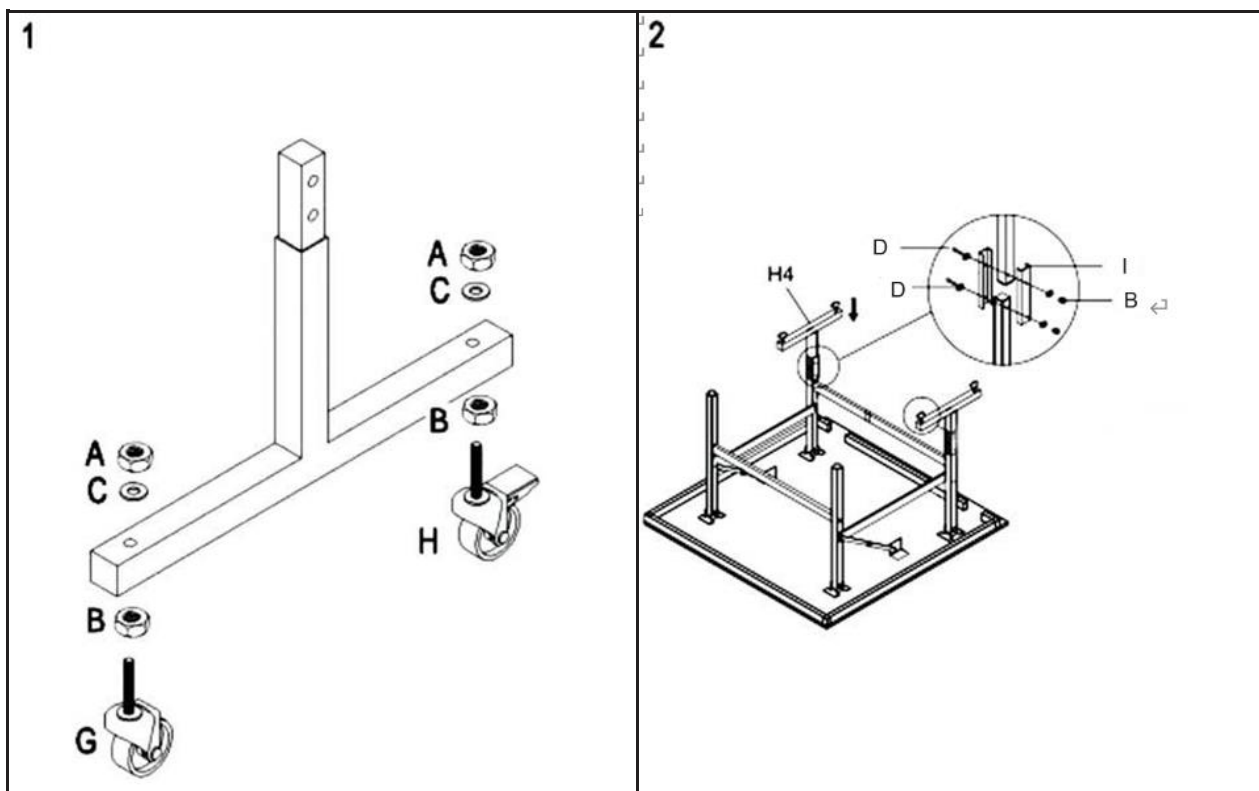

TECHFIT

INSTRUCTIUNI PENTRU ASAMBLARE : MASA TENIS TECHFIT 12MM,interior, pliabila,albastra

- Masa de interior, fara rezistenta la intemperii;
- potrivita doar pentru incaperi uscate din cladiri;
- nu este rezistenta la caldura, frig, radiatii solare incidente si umiditate (umiditate relativa mai mare de 60%);
- pentru uz rezidential.

Plasa

- Set de plasa stationara;
- maner metalic Ø 6 mm cu placa de fixare, zincat;
- plasa: neagra, cu bucla (Ø 8 mm);
- masura: l= aprox. 180 cm xh=15,2 cm.

nuts/nakretki/matrice/matice/ Muttern/ Piulita	nuts/nakretki/matrice/matice/ Muttern/ Piulita	pads/podkladki/podložky/ k/podložky/ Unterlegscheiben/ Saiba	screws/srubky/rouby/skrutly/Schrauben/ Surub	nuts/nakretki/matrice/matice/ Muttern/ Piulita	pads/podkladki/podložky/ k/podložky/ Unterlegscheiben/ Saiba	caster wheels/ Rotiválec/ Pivotante/ kola bez blokady/ koleka bez brzdy/ Räder ohne/ Blockade	Caster wheels with brakes/ Rotiválec s brzdou/ Räder mit blockade	Caster flange/ Verbindungssplatte/ Suport Prindere
A  10 piulita:8	B  10 piulita:8	C  10 saiba:8	D  8*45 surub:8	E  10 piulita:8	F  10 saiba:8	G  rotiválec:4 blocare:4	H  rotiválec s brzdou:4 blocare:4	I  Support:8